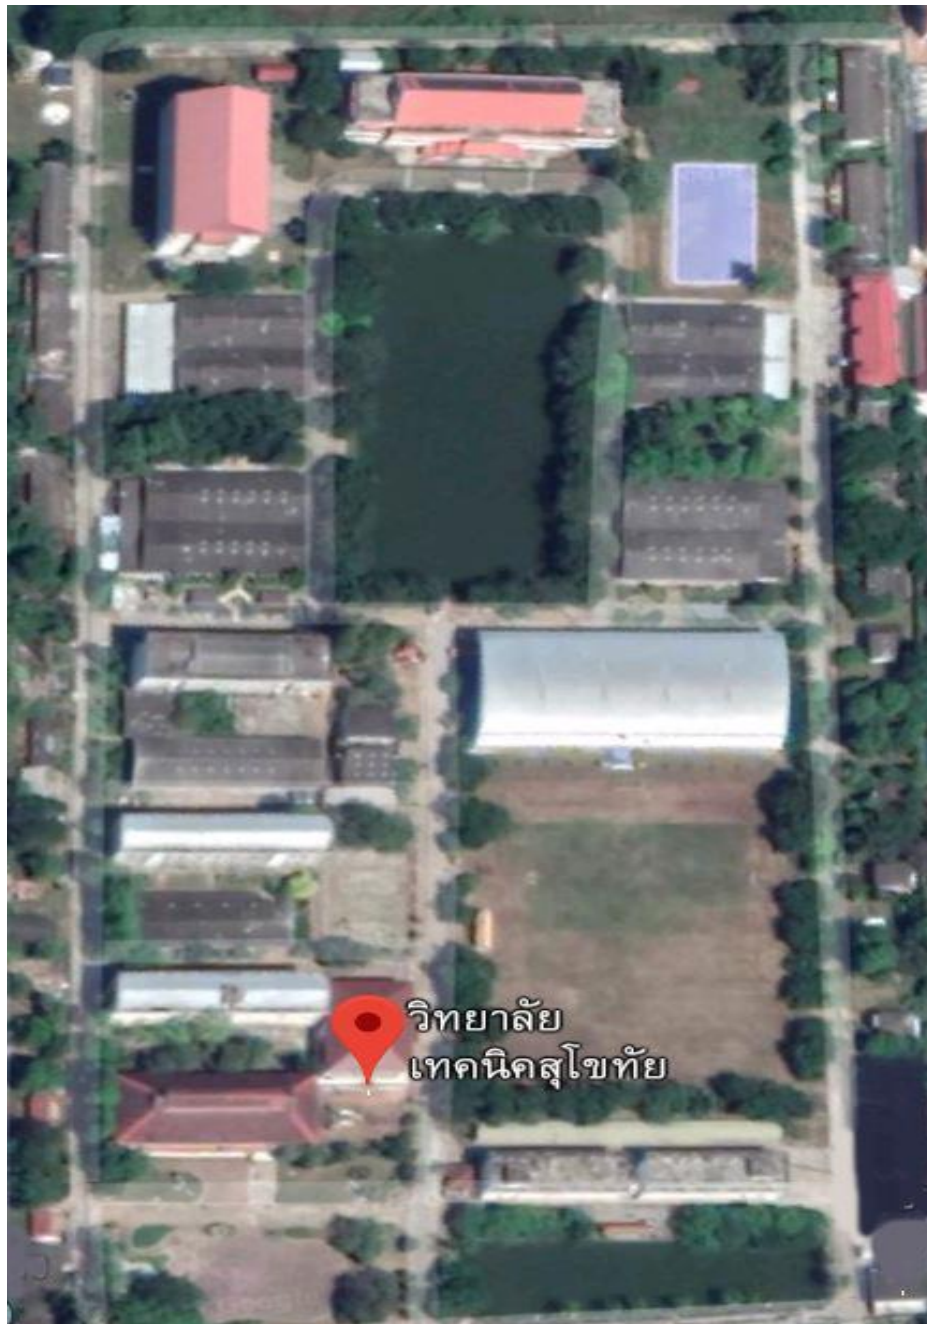

๗. ข้อมูลอาคารสถานที่

๗.๑. ขนาดและที่ตั้ง

วิทยาลัยเทคนิคสุโขทัย ตั้งอยู่ทางทิศตะวันออกของตัวเมืองจังหวัดสุโขทัย ห่างจากที่ว่าการอำเภอเมืองสุโขทัย ประมาณ ๔ กิโลเมตร มีเนื้อที่ ๑๗ ไร่เศษ ปีพุทธศักราช ๒๕๐๓ ได้ย้ายมาตั้งอยู่ ณ สถานที่ปัจจุบัน เลขที่ ๒/๔ หมู่ที่ ๕ ตำบลบ้านกล้วย อำเภอเมือง จังหวัดสุโขทัย ในที่ดินราชพัสดุ เลขที่ สท ๑๐ (ทะเบียนเก่า ๑๘๙๖๐) มีเนื้อที่ ๖๘ ไร่ ๓ งาน ๔๖.๘๗ ตารางวา ห่างจากตัวเมือง ทางทิศตะวันตกประมาณ ๓ กิโลเมตร

แผนผังวิทยาลัยเทคนิคสุโขทัย

แผนผังวิทยาลัยเทคโนโลยีสุโขทัย มหุทงส่วน 1:2,000
2/4 หมู่ที่ 5 ถนนจรดวิถีถ่อง ต.บ้านกล้วย อ.เมือง จ.สุโขทัย

รายละเอียด

1. บังลมชาย
2. ห้องทะเบียน วิชาการ คอมพิวเตอร์ ห้องอนุบาลและห้องประชุม (10x35 ม.)
3. อาคารอำนวยการ ห้องผู้อำนวยการ เกร็ด ศึกษาศาสตร์ ภาควิชา วารสาร ห้องสหกรณ์ศึกษา (10x35 ม.)
4. อาคารสภามหาวิทยาลัย
5. ห้องประชุมกาญจนาภิเษก และโรงอาหาร
6. อาคาร 3 (10x54 ม.)
7. ห้องสมุด
8. อาคารเรียนสามัญ, สหสัมพันธ์ ห้อง LAP ภาษาอังกฤษและคอมพิวเตอร์
9. แผนกวิชาเทคนิคพื้นฐาน และเทคนิคอุตสาหกรรม
10. อาคารนิตยภัต
11. แผนกวิชาช่างอิเล็กทรอนิกส์
12. แผนกวิชาช่างก่อสร้าง (32x40 ม.)
13. แผนกวิชาช่างเชื่อม
14. แผนกวิชาช่างยนต์
15. แผนกวิชาช่างกลโรงงาน
16. บอร์ดประชาสัมพันธ์
17. บังลมหญิง
18. สวนพักผ่อน
19. เสาธง
20. ศาลาประชุม
21. สวนบริเวณ
22. สวนแก้วหน้าเสาธง
23. อาคารสภามหาวิทยาลัย
24. ห้องสุขา
25. บ้านนักดู
26. อาคารดาดฟ้า
27. โรงจอดรถจักรยาน
28. โรงจอดรถยนต์
29. โรงรถจักรยานบ้านนักดู
30. ประตู
31. แผนกวิชาช่างไม้ (29x71 ม.)
32. โรงสุบน้ำดื่มทำน้ำดื่ม
33. อาคาร 5 ไร่เสริมเนื้อ (20x48 ม.)
34. ห้องนักดู

ทิศตะวันตก เขตอำเภอบ้านด่านลานหอย และอำเภอทุ่งเสลี่ยม ติดต่อกับ อำเภอเมืองตาก อำเภอบ้านตาก จังหวัดตาก และอำเภอเถิน จังหวัดลำปาง

เนื้อที่ของสถานศึกษา ๖๘ ไร่ ๓ งาน ๔๖.๘๗ ตารางวา

มีอาคาร รวมทั้งสิ้น ๑๙ หลัง