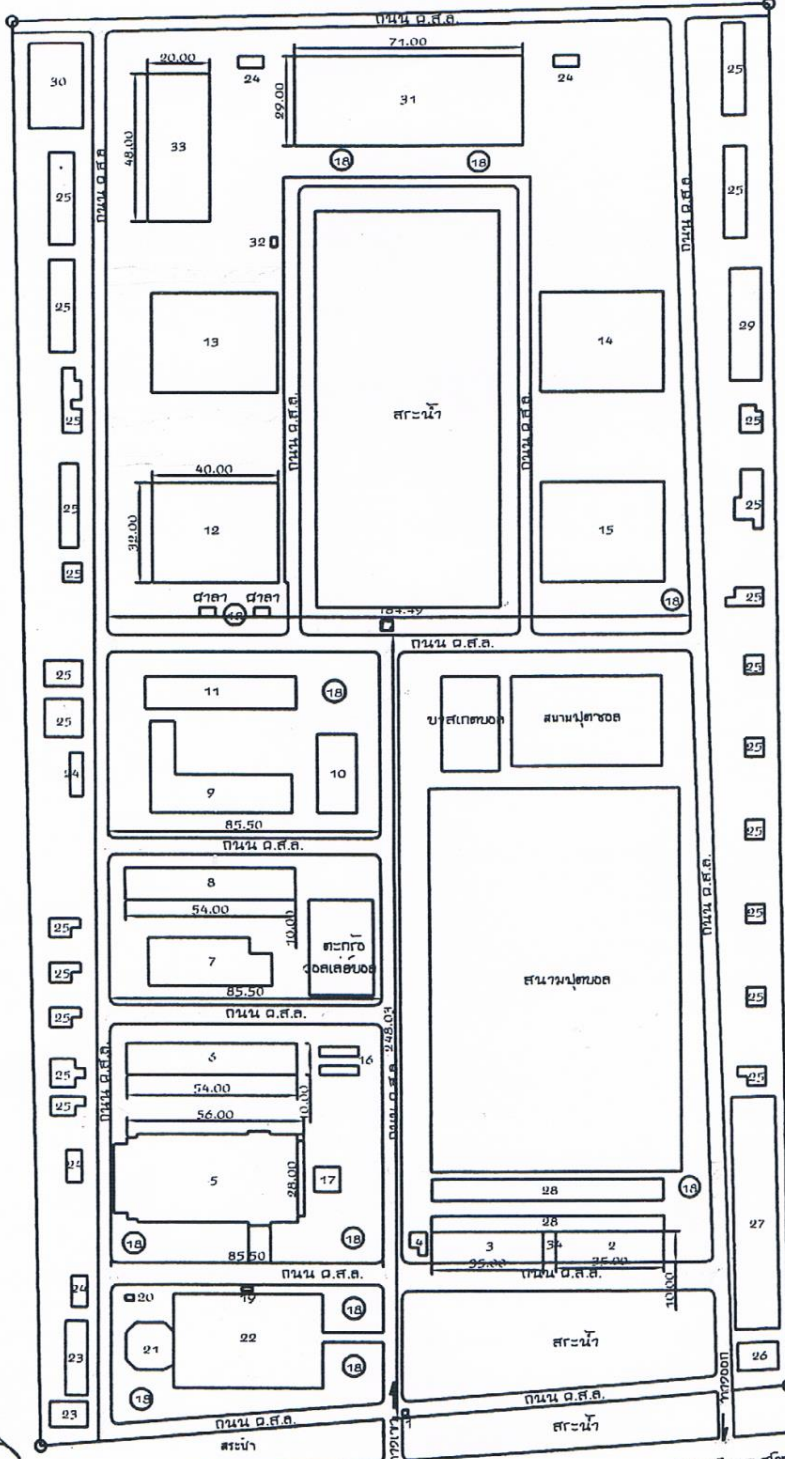

๗. ข้อมูลอาคารสถานที่

๗.๑. ขนาดและที่ตั้ง

วิทยาลัยเทคนิคสุโขทัย ตั้งอยู่ทางทิศตะวันออกของตัวเมืองจังหวัดสุโขทัย ห่างจากที่ว่าการอำเภอเมืองสุโขทัย ประมาณ ๔ กิโลเมตร มีเนื้อที่ ๑๗ ไร่เศษ ปีพุทธศักราช ๒๕๐๓ ได้ย้ายมาตั้งอยู่ ณ สถานที่ปัจจุบัน เลขที่ ๒/๔ หมู่ที่ ๕ ตำบลบ้านกล้วย อำเภอเมือง จังหวัดสุโขทัย ในที่ดินราชพัสดุ เลขที่ สท ๑๐ (ทะเบียนเก่า ๑๘๙๖๐) มีเนื้อที่ ๖๘ ไร่ ๓ งาน ๔๖.๘๗ ตารางวา ห่างจากตัวเมือง ทางทิศตะวันตกประมาณ ๓ กิโลเมตร

แผนผังวิทยาลัยเทคนิคสุโขทัย

แผนผังวิทยาลัยเทคโนโลยีสุโขทัย มหุทงส่วน 1:2,000
2/4 หมู่ที่ 5 ถนนจรดวิถีถ่อง ต.บ้านกล้วย อ.เมือง จ.สุโขทัย

รายละเอียด

1. บังลมชาย
2. ห้องทะเบียน วิชาการ คอมพิวเตอร์ ห้องอนุบาลและห้องประชุม (10x35 ม.)
3. อาคารอำนวยการ ห้องผู้อำนวยการ เกร็ด ศึกษาศาสตร์ ภาควิชา วารสาร ห้องสหกรณ์ศึกษา (10x35 ม.)
4. อาคารสภามหาวิทยาลัย
5. ห้องประชุมกาญจนาภิเษก และโรงอาหาร
6. อาคาร 3 (10x54 ม.)
7. ห้องสมุด
8. อาคารเรียนสามัญ, สหสัมพันธ์ ห้อง LAP ภาษาอังกฤษและคอมพิวเตอร์
9. แผนกวิชาเทคนิคพื้นฐาน และเทคนิคอุตสาหกรรม
10. อาคารนิตยภัต
11. แผนกวิชาช่างอิเล็กทรอนิกส์
12. แผนกวิชาช่างก่อสร้าง (32x40 ม.)
13. แผนกวิชาช่างเชื่อม
14. แผนกวิชาช่างยนต์
15. แผนกวิชาช่างกลโรงงาน
16. บอร์ดประชาสัมพันธ์
17. บังลมหญิง
18. สวนพักผ่อน
19. เสาธง
20. ศาลาประชุม
21. สวนบริเวณ
22. สวนแก้วหน้าเสาธง
23. อาคารสภามหาวิทยาลัย
24. ห้องสุขา
25. บ้านนักดู
26. อาคารดาดฟ้า
27. โรงจอดรถจักรยาน
28. โรงจอดรถยนต์
29. โรงรถจักรยานบ้านนักดู
30. ประตู
31. แผนกวิชาช่างไม้ (29x71 ม.)
32. โรงสุบน้ำดื่มทำน้ำดื่ม
33. อาคาร 5 ไร่เสริมเนื้อ (20x48 ม.)
34. ห้องนักดู