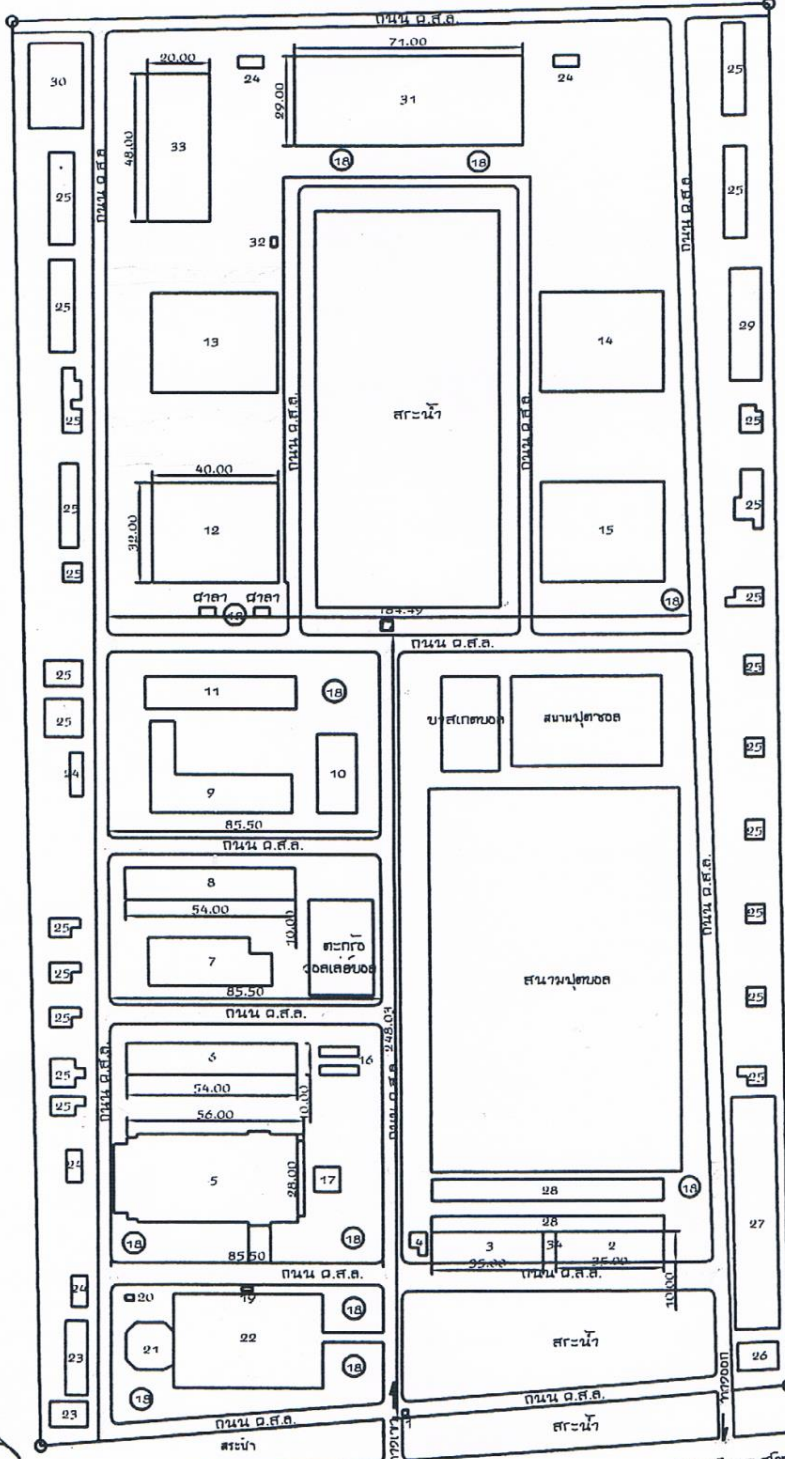

๗. ข้อมูลอาคารสถานที่

๗.๑. ขนาดและที่ตั้ง

วิทยาลัยเทคนิคสุโขทัย ตั้งอยู่ทางทิศตะวันออกของตัวเมืองจังหวัดสุโขทัย ห่างจากที่ว่าการอำเภอเมืองสุโขทัย ประมาณ ๔ กิโลเมตร มีเนื้อที่ ๑๗ ไร่เศษ ปีพุทธศักราช ๒๕๐๓ ได้ย้ายมาตั้งอยู่ ณ สถานที่ปัจจุบัน เลขที่ ๒/๔ หมู่ที่ ๕ ตำบลบ้านกล้วย อำเภอเมือง จังหวัดสุโขทัย ในที่ดินราชพัสดุ เลขที่ สท ๑๐ (ทะเบียนเก่า ๑๘๙๖๐) มีเนื้อที่ ๖๘ ไร่ ๓ งาน ๔๖.๘๗ ตารางวา ห่างจากตัวเมือง ทางทิศตะวันตกประมาณ ๓ กิโลเมตร

แผนผังวิทยาลัยเทคนิคสุโขทัย

แผนผังวิทยาลัยเทคโนโลยีสุโขทัย มททว ส่วน 1:2,000
 2/4 หมู่ที่ 5 ถนนจรดวิถีถ่อง ต.บ้านกล้วย อ.เมือง จ.สุโขทัย

รายละเอียด

1. บังลมชาย
2. ห้องทะเบียน วิชาการ คอมพิวเตอร์ ห้องอนุบาลและห้องประชุม (10x35 ม.)
3. อาคารอำนวยการ ห้องผู้อำนวยการ เกร็ด ศึกษาศาสตร์ ภาควิชา วารสาร ห้องสหกรณ์ศึกษา (10x35 ม.)
4. อาคารสถานีวิทยุ
5. ห้องประชุมกาญจนาภิเษก และโรงอาหาร
6. อาคาร 3 (10x54 ม.)
7. ห้องสมุด
8. อาคารเรียนสามัญ, สหพันธ์ ห้อง LAP ภาษาอังกฤษและคอมพิวเตอร์
9. แผนกวิชาเทคนิคพื้นฐาน และเทคนิคอุตสาหกรรม
10. อาคารวัสดุกลลว
11. แผนกวิชาช่างอิเล็กทรอนิกส์
12. แผนกวิชาช่างก่อสร้าง (32x40 ม.)
13. แผนกวิชาช่างเชื่อม
14. แผนกวิชาช่างยนต์
15. แผนกวิชาช่างกลโรงงาน
16. บ่อเก็บน้ำประปา
17. บึงพุทธรูป
18. สวนพยอม
19. เสาธง
20. ศาลาประชุม
21. สวนบึงวิเศษ
22. สวนแก้วหน้าเสาธง
23. อาคารสภานิติ
24. ห้องสุขา
25. บ้านนักดู
26. อาคารดาดฟ้า
27. โรงจอดรถจักรยาน
28. โรงจอดรถยนต์
29. โรงอาหารก่อสร้างบ้านนักดู
30. ประตู
31. แผนกวิชาช่างไม้ (29x71 ม.)
32. โรงสุบน้ำดื่มทำน้ำดื่ม
33. อาคาร 5 ไร่เสริมเนื้อ (20x48 ม.)
34. ห้องนักดู