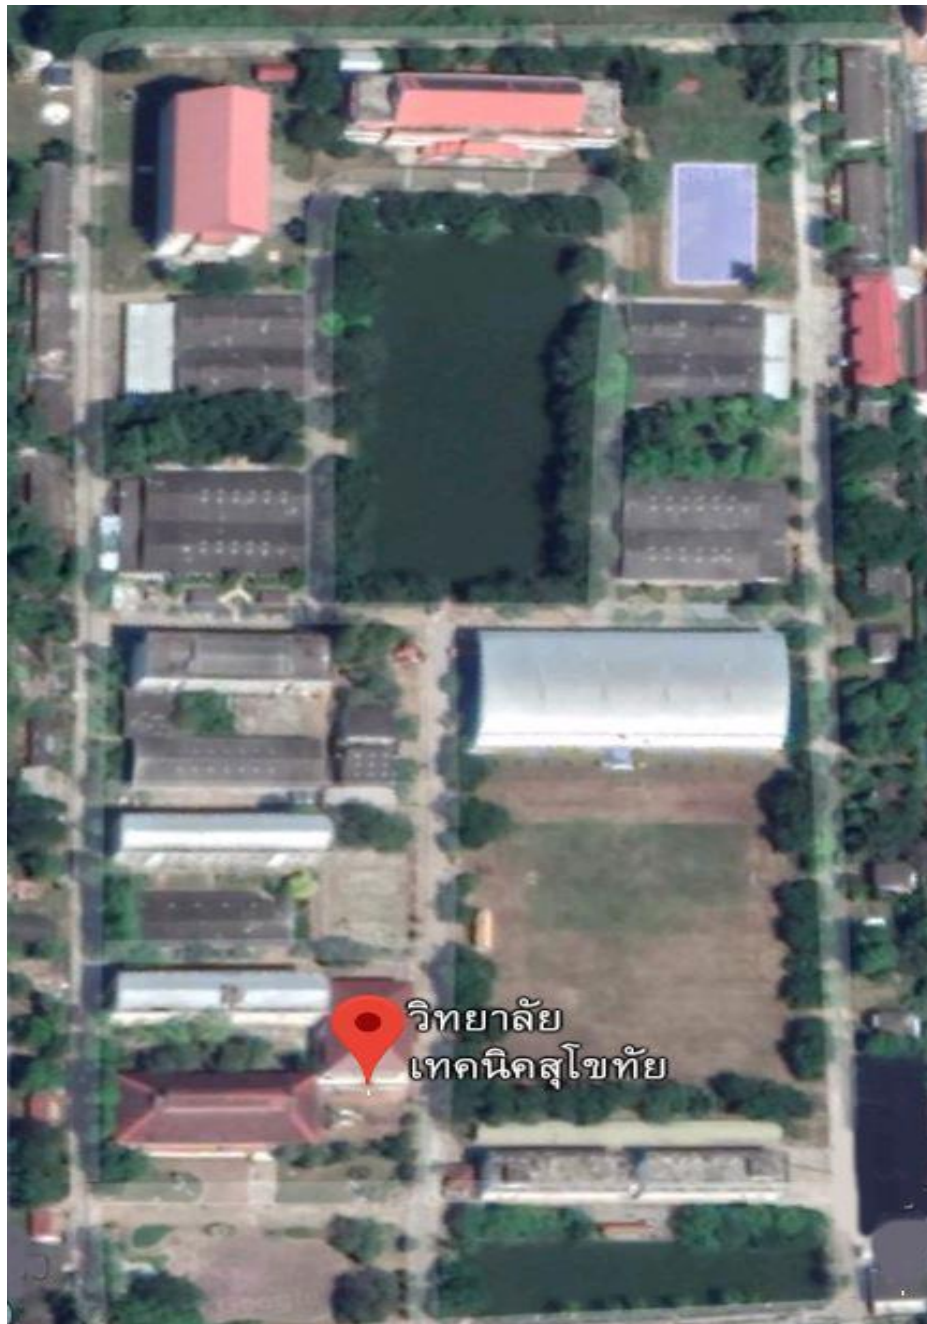

๗. ข้อมูลอาคารสถานที่

๗.๑. ขนาดและที่ตั้ง

วิทยาลัยเทคนิคสุโขทัย ตั้งอยู่ทางทิศตะวันออกของตัวเมืองจังหวัดสุโขทัย ห่างจากที่ว่าการอำเภอเมืองสุโขทัย ประมาณ ๔ กิโลเมตร มีเนื้อที่ ๑๗ ไร่เศษ ปีพุทธศักราช ๒๕๐๓ ได้ย้ายมาตั้งอยู่ ณ สถานที่ปัจจุบัน เลขที่ ๒/๔ หมู่ที่ ๕ ตำบลบ้านกล้วย อำเภอเมือง จังหวัดสุโขทัย ในที่ดินราชพัสดุ เลขที่ สท ๑๐ (ทะเบียนเก่า ๑๘๙๖๐) มีเนื้อที่ ๖๘ ไร่ ๓ งาน ๔๖.๘๗ ตารางวา ห่างจากตัวเมือง ทางทิศตะวันตกประมาณ ๓ กิโลเมตร

แผนผังวิทยาลัยเทคนิคสุโขทัย

แผนผังวิทยาลัยเทคโนโลยีสุโขทัย มททว ส่วน 1:2,000
 2/4 หมู่ที่ 5 ถนนจรดวิถีถ่อง ต.บ้านกล้วย อ.เมือง จ.สุโขทัย

รายละเอียด

1. บังลมชาย
2. ห้องทะเบียน วิชาการ คอมพิวเตอร์ ห้องอนุบาลและห้องประชุม (10x35 ม.)
3. อาคารอำนวยการ ห้องผู้อำนวยการ เกร็ด ศึกษาศาสตร์ ภาควิชา วารสาร ห้องสหกรณ์ศึกษา (10x35 ม.)
4. อาคารสถานีวิทยุ
5. ห้องประชุมกาญจนาภิเษก และโรงอาหาร
6. อาคาร 3 (10x54 ม.)
7. ห้องสมุด
8. อาคารเรียนสามัญ, สหพันธ์ ห้อง LAP ภาษาอังกฤษและคอมพิวเตอร์
9. แผนกวิชาเทคนิคพื้นฐาน และเทคนิคอุตสาหกรรม
10. อาคารวัสดุกลลว
11. แผนกวิชาช่างอิเล็กทรอนิกส์
12. แผนกวิชาช่างก่อสร้าง (32x40 ม.)
13. แผนกวิชาช่างเชื่อม
14. แผนกวิชาช่างยนต์
15. แผนกวิชาช่างกลโรงงาน
16. บ่อเก็บน้ำประปา
17. บึงพุทธรูป
18. สวนพยอม
19. เสาธง
20. ศาลาประชุม
21. สวนบึงวิเศษ
22. สวนแก้วหน้าเสาธง
23. อาคารสภานิติ
24. ห้องสุขา
25. บ้านนักดู
26. อาคารดาดฟ้า
27. โรงจอดรถจักรยาน
28. โรงจอดรถยนต์
29. โรงอาหารก่อสร้างบ้านนักดู
30. ประตู
31. แผนกวิชาช่างไม้ (29x71 ม.)
32. โรงสุบน้ำดื่มทำน้ำดื่ม
33. อาคาร 5 ไร่เสริมเนื้อ (20x48 ม.)
34. ห้องนักดู

ทิศตะวันตก เขตอำเภอบ้านด่านลานหอย และอำเภอทุ่งเสลี่ยม ติดต่อกับ อำเภอเมืองตาก อำเภอบ้านตาก จังหวัดตาก และอำเภอเถิน จังหวัดลำปาง

เนื้อที่ของสถานศึกษา ๖๘ ไร่ ๓ งาน ๔๖.๘๗ ตารางวา

มีอาคาร รวมทั้งสิ้น ๑๙ หลัง