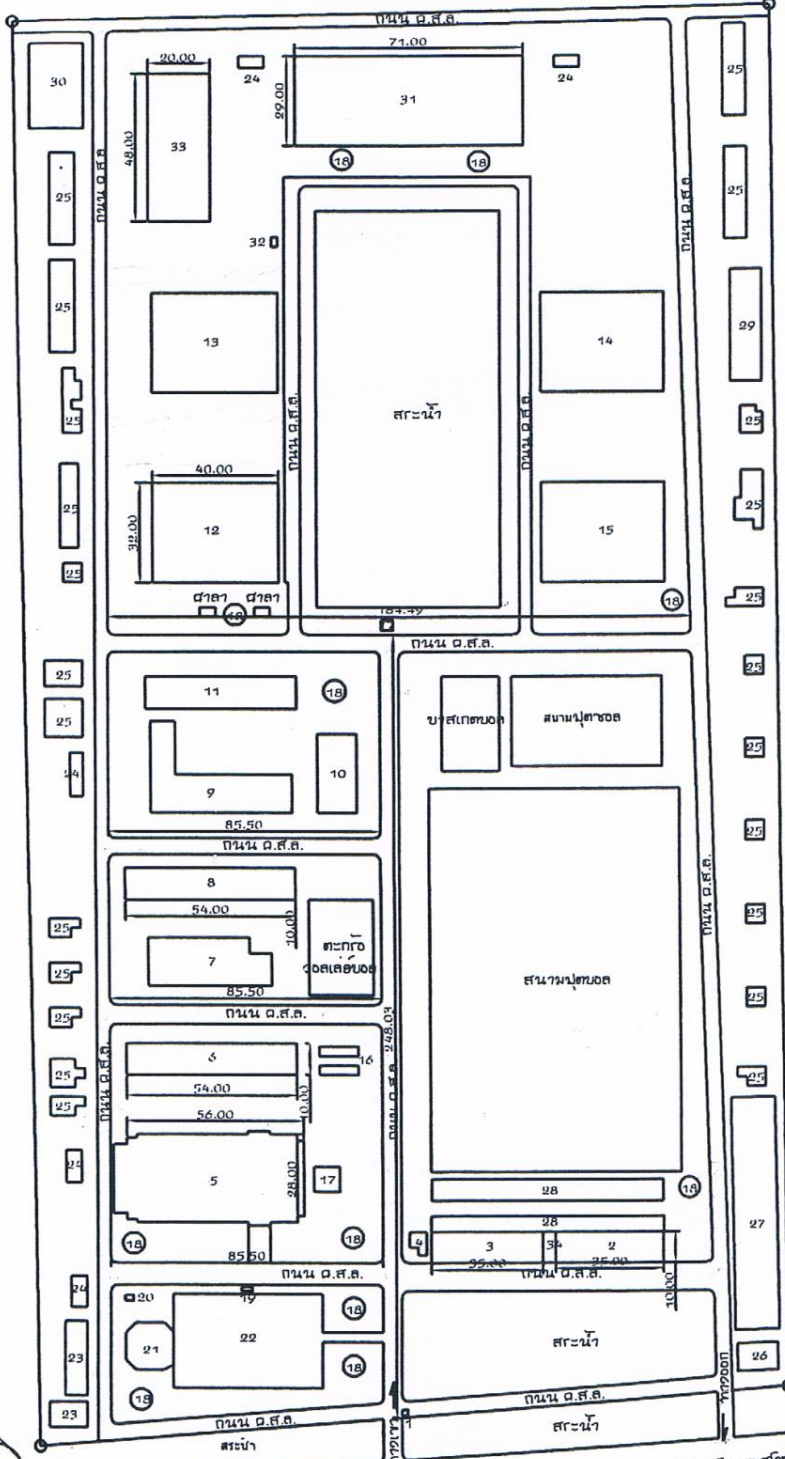

## ๗. ข้อมูลอาคารสถานที่

### แผนผังวิทยาลัยเทคนิคสุโขทัย

แผนผังวิทยาลัยเทคโนโลยีสุโขทัย มททว ส่วน 1:2,000  
 2/4 หมู่ที่ 5 ถนนจรดวิถีถ่อง ต.บ้านกล้วย อ.เมือง จ.สุโขทัย

- รายละเอียด**
1. บังลมชาย
  2. ห้องทะเบียน วิชาการ คอมพิวเตอร์ ห้องอนุบาลและห้องประชุม (10x35 ม.)
  3. อาคารอำนวยการ ห้องผู้อำนวยการ ภาควิชา การเงิน วิชาการ ศึกษาศาสตร์ ภาควิชา วารสาร ห้องโสตทัศนศึกษา (10x35 ม.)
  4. อาคารสภามหาวิทยาลัย
  5. ห้องประชุมกาญจนาภิเษก และโรงอาหาร
  6. อาคาร 3 (10x54 ม.)
  7. ห้องสมุด
  8. อาคารเรียนสามัญ, สหสัมพันธ์ ห้อง LAP ภาควิชาอังกฤษและคอมพิวเตอร์
  9. แผนกวิชาเทคนิคขั้นพื้นฐาน และเทคนิคอุตสาหกรรม
  10. อาคารนิสิตถาวร
  11. แผนกวิชาชาวอิเล็กทรอนิกส์
  12. แผนกวิชาชาวก่อสร้าง (32x40 ม.)
  13. แผนกวิชาชาวช่างเชื่อม
  14. แผนกวิชาชาวยนต์
  15. แผนกวิชาชาวกลไกรถวาน
  16. บอร์ดประชาสัมพันธ์
  17. บังลมหญิง
  18. สวนพักผ่อน
  19. เสาธง
  20. ศาลาประชุม
  21. สวนบึงวิจัย
  22. สวนเขี้ยวสวนหน้าเสาธง
  23. อาคารสภามหาวิทยาลัย
  24. ห้องสุขา
  25. บ้านนักดู
  26. อาคารดาดฟ้า
  27. โรงจอดรถยนต์ 1 ชั้น
  28. โรงจอดรถยนต์
  29. โรงอาหารก่อสร้างบ้านนักดู
  30. ประตู
  31. แผนกวิชาชาวไปรษณีย์ (29x71 ม.)
  32. โรงสุบน้ำดื่มทำน้ำดื่ม
  33. อาคาร 5 ไร่เสริมเนื้อ (20x48 ม.)
  34. ห้องนักดู