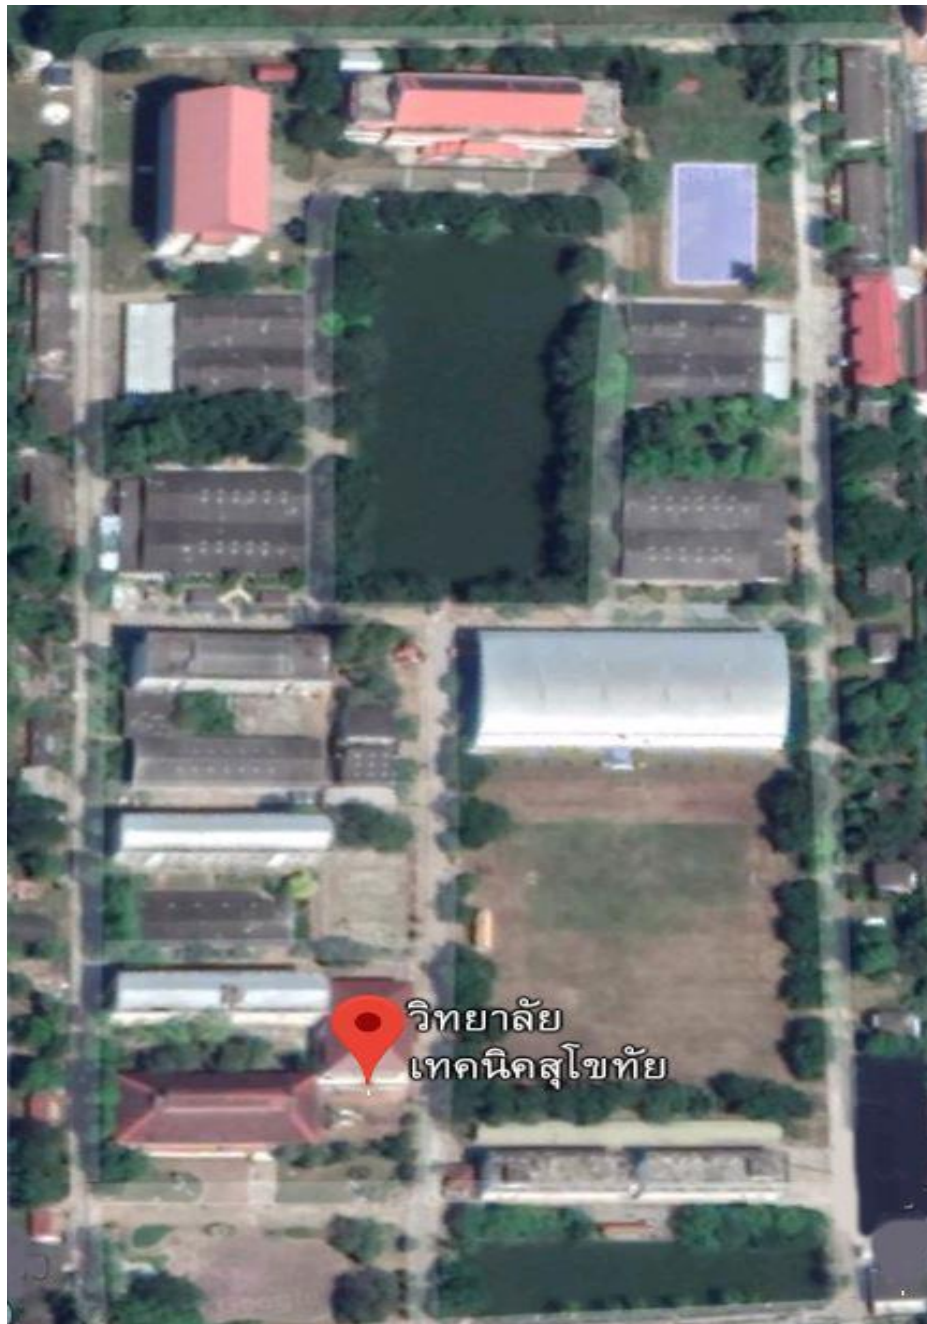

## ๗. ข้อมูลอาคารสถานที่

### ๗.๑. ขนาดและที่ตั้ง

วิทยาลัยเทคนิคสุโขทัย ตั้งอยู่ทางทิศตะวันออกของตัวเมืองจังหวัดสุโขทัย ห่างจากที่ว่าการอำเภอเมืองสุโขทัย ประมาณ ๔ กิโลเมตร มีเนื้อที่ ๑๗ ไร่เศษ ปีพุทธศักราช ๒๕๐๓ ได้ย้ายมาตั้งอยู่ ณ สถานที่ปัจจุบัน เลขที่ ๒/๔ หมู่ที่ ๕ ตำบลบ้านกล้วย อำเภอเมือง จังหวัดสุโขทัย ในที่ดินราชพัสดุ เลขที่ สท ๑๐ (ทะเบียนเก่า ๑๘๙๖๐) มีเนื้อที่ ๖๘ ไร่ ๓ งาน ๔๖.๘๗ ตารางวา ห่างจากตัวเมือง ทางทิศตะวันตกประมาณ ๓ กิโลเมตร

### แผนผังวิทยาลัยเทคนิคสุโขทัย

แผนผังวิทยาลัยเทคโนโลยีสุโขทัย มททว ส่วน 1:2,000  
 2/4 หมู่ที่ 5 ถนนจรดวิถีถ่อง ต.บ้านกล้วย อ.เมือง จ.สุโขทัย

- รายละเอียด**
1. บังลมชาย
  2. ห้องทะเบียน วิชาการ คอมพิวเตอร์ ห้องอนุบาลและห้องประชุม (10x35 ม.)
  3. อาคารอำนวยการ ห้องผู้อำนวยการ ภาควิชา การเงิน วิชาการ ศึกษาศาสตร์ ภาควิชา วารสาร ห้องโสตทัศนศึกษา (10x35 ม.)
  4. อาคารสภามหาวิทยาลัย
  5. ห้องประชุมกาญจนาภิเษก และโรงอาหาร
  6. อาคาร 3 (10x54 ม.)
  7. ห้องสมุด
  8. อาคารเรียนสามัญ, สหสัมพันธ์ ห้อง LAP ภาควิชาอังกฤษและคอมพิวเตอร์
  9. แผนกวิชาเทคนิคขั้นพื้นฐาน และเทคนิคอุตสาหกรรม
  10. อาคารนิสิตถาวร
  11. แผนกวิชาชาวอิเล็กทรอนิกส์
  12. แผนกวิชาชาวก่อสร้าง (32x40 ม.)
  13. แผนกวิชาชาวช่างเชื่อม
  14. แผนกวิชาชาวยนต์
  15. แผนกวิชาชาวกลไกรถวาน
  16. บอร์ดประชาสัมพันธ์
  17. บังลมหญิง
  18. สวนพักผ่อน
  19. เสาธง
  20. ศาลาประชุม
  21. สวนบึงวิจัย
  22. สวนเขี้ยวสวนหน้าเสาธง
  23. อาคารสภามหาวิทยาลัย
  24. ห้องสุขา
  25. บ้านนักดู
  26. อาคารดาดฟ้า
  27. โรงจอดรถยนต์ 1 ชั้น
  28. โรงจอดรถยนต์
  29. โรงอาหารก่อสร้างบ้านนักดู
  30. ประตู
  31. แผนกวิชาชาวไปรษณีย์ (29x71 ม.)
  32. โรงสุบน้ำดื่มทำน้ำดื่ม
  33. อาคาร 5 ไร่เสริมเนื้อ (20x48 ม.)
  34. ห้องนักดู