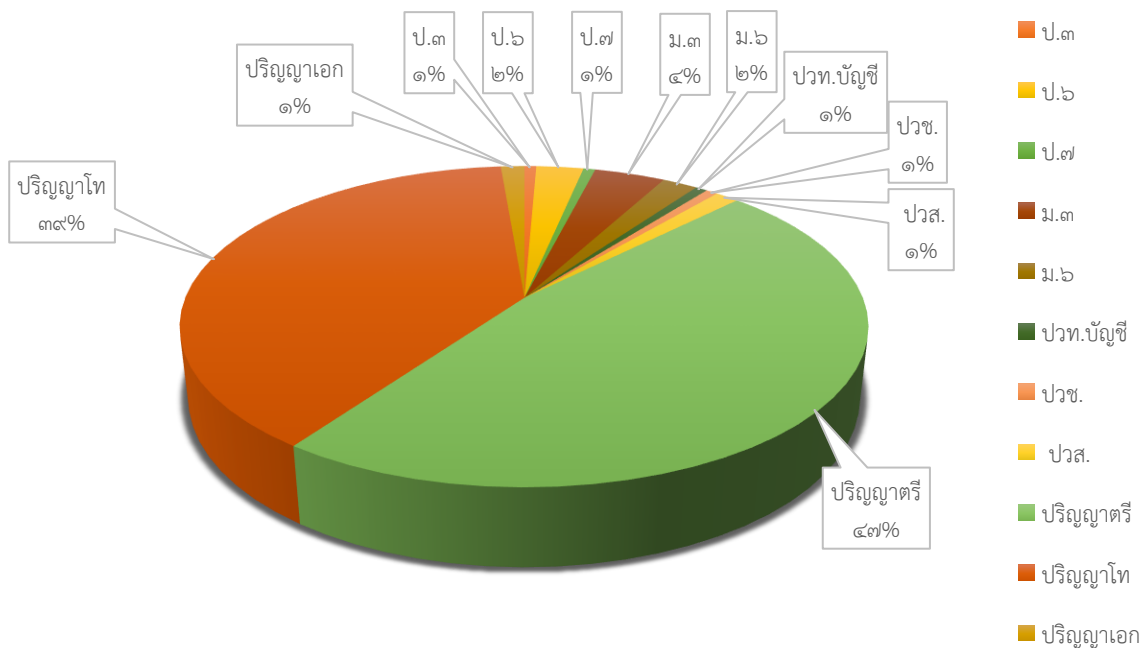

๒.๓. ข้อมูลบุคลากรจำแนกตามวุฒิการศึกษา

ลำดับ	วุฒิการศึกษา	จำนวน	หน่วยนับ
๑	ป.๓	๑	คน
๒	ป.๖	๔	คน
๓	ป.๗	๑	คน
๔	ม.๓	๖	คน
๕	ม.๖	๓	คน
๖	ปวท.บัญชี	๑	คน
๗	ปวช.	๑	คน
๘	ปวส.	๒	คน
๙	ปริญญาตรี	๗๒	คน
๑๐	ปริญญาโท	๕๙	คน
๑๑	ปริญญาเอก	๒	คน
รวม		๑๕๒	คน

๒.๔. แผนภูมิแสดงอัตรากำลังวุฒิการศึกษา

ข้อมูล ณ วันที่ ๓๐ กันยายน ๒๕๖๑