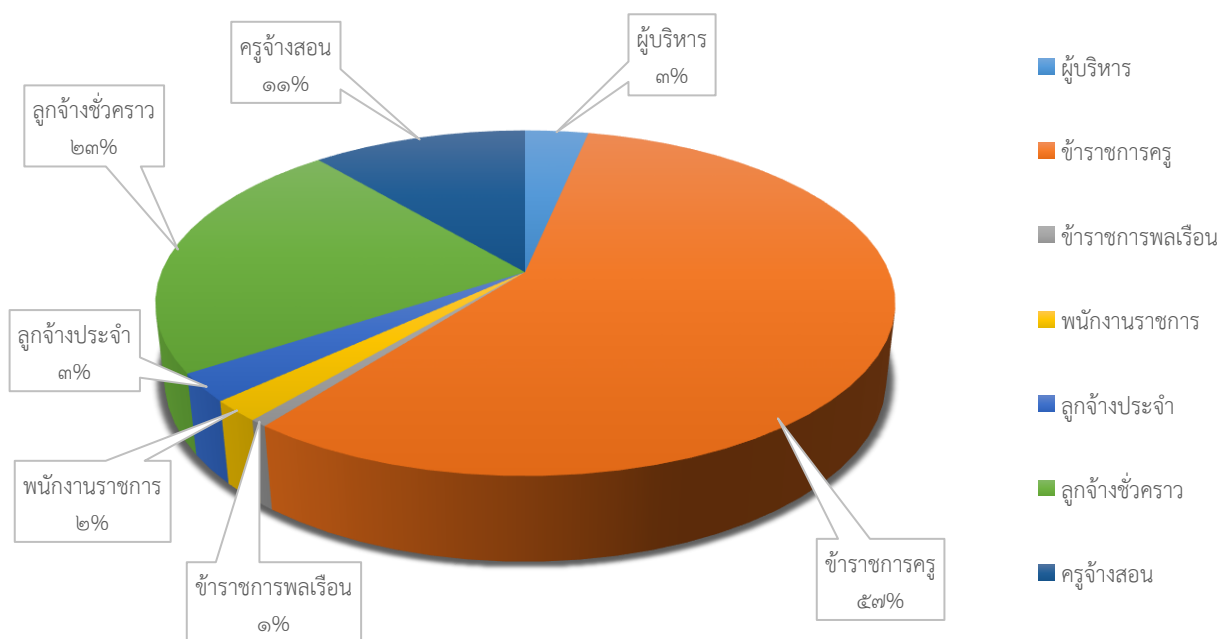

๒. ข้อมูลครูและบุคลากรทางการศึกษา

๒.๑. อัตราากำลังของสถานศึกษา

ลำดับ	ตำแหน่ง	จำนวน	หน่วยนับ
๑	ผู้บริหาร	๕	คน
๒	ข้าราชการครู	๘๗	คน
๓	ข้าราชการพลเรือน	๑	คน
๔	พนักงานราชการ	๓	คน
๕	ลูกจ้างประจำ	๔	คน
๖	ลูกจ้างชั่วคราว	๓๕	คน
๗	ครูจ้างสอน	๑๗	คน
รวม		๑๕๒	คน

๒.๒. แผนภูมิแสดงอัตรากำลังของสถานศึกษา

ข้อมูล ณ วันที่ ๓๐ กันยายน ๒๕๖๑

๒.๓. ข้อมูลบุคลากรจำแนกตามวุฒิการศึกษา

ลำดับ	วุฒิการศึกษา	จำนวน	หน่วยนับ
๑	ป.๓	๑	คน
๒	ป.๖	๔	คน
๓	ป.๗	๑	คน
๔	ม.๓	๖	คน
๕	ม.๖	๓	คน
๖	ปวท.บัญชี	๑	คน
๗	ปวช.	๑	คน
๘	ปวส.	๒	คน
๙	ปริญญาตรี	๗๒	คน
๑๐	ปริญญาโท	๕๙	คน
๑๑	ปริญญาเอก	๒	คน
รวม		๑๕๒	คน